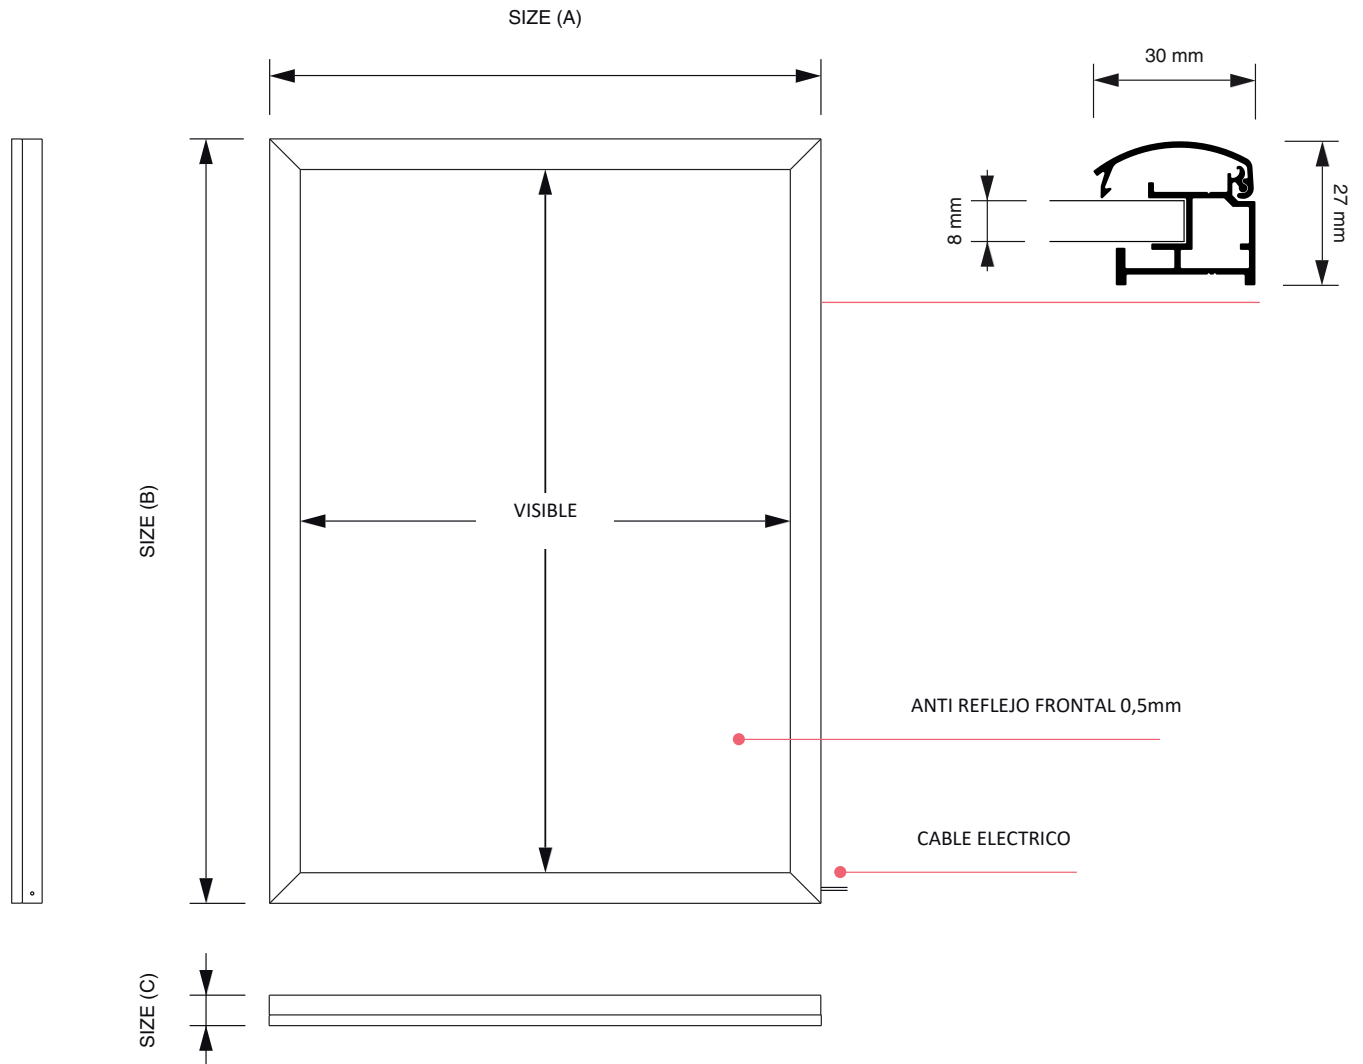

Caja de luz LED

marco modular iluminado con borde de LED | de una o doble cara | perfil de 30 mm

- iluminación intensa y homogénea: la última tecnología con lámparas LED de día de 12 V con borde iluminado
- aspecto elegante: ultrafino
- cambio de póster sencillo: apertura del marco modular
- protección de los pósters: láminas frontales antirreflejos estables ante los rayos UV evitan que los pósters se deterioren
- máxima eficiencia con una larga vida útil, bajo consumo energético
- listo para utilizarse: se suministra montado

Temperatura del color: +/- 5000 K

Luminosidad: 2800 LUX

Kit suspension de marcos para opción de doble cara (Accesorio)

codigo producto	longitud	embalaje
APPCL	4000mm	1 juego

LED Poster Light box

CAJA DE LUZ ILUMINADA CON LED

TRASERA

EAN	MEDIDAS	AREA VISIBLE	(A x B x C)	WTIOS	PESO	(X x Y)
8595578309799	A4 (210 x 297 mm)	193 x 280 mm	252 x 339 x 27 mm	12 W	1,3 kg	233 x 129 mm
8595578309782	A3 (297 x 420 mm)	280 x 403 mm	339 x 462 x 27 mm	24 W	2,0 kg	320 x 262 mm
8595578309775	A2 (420 x 594 mm)	403 x 577 mm	462 x 636 x 27 mm	24 W	3,3 kg	443 x 436 mm
8595578309768	A1 (594 x 841 mm)	577 x 824 mm	636 x 883 x 27 mm	36 W	5,5 kg	617 x 683 mm
8595578309751	A0 (841 x 1189 mm)	824 x 1172 mm	883 x 1231 x 27 mm	48 W	8,9 kg	864 x 1031 mm
8595578309683	500 x 700 mm	483 x 683 mm	542 x 742 x 27 mm	24 W	4,2 kg	523 x 542 mm
8595578309690	700 x 1000 mm	683 x 983 mm	742 x 1042 x 27 mm	36 W	7,1 kg	723 x 842 mm