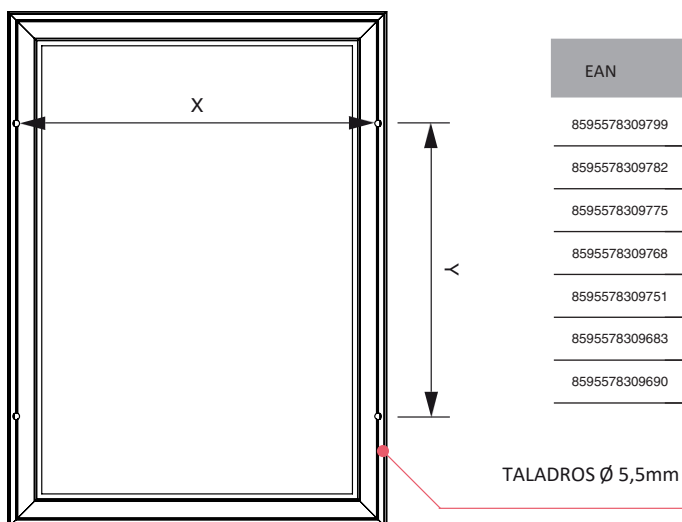

codigo producto	DIN	/	tamaño	X x Y	A x B	Vatios
De una cara						
PLEDA4G30	A4		210 x 297mm	195 x 282mm	252 x 339mm	12W
PLEDA3G30	A3		297 x 420mm	282 x 405mm	339 x 462mm	12W
PLEDA2G30	A2		420 x 594mm	405 x 579mm	462 x 636mm	24W
PLEDA1G30	A1		594 x 841mm	579 x 826mm	636 x 883mm	24W
PLEDA0G30	A0		841 x 1189mm	826 x 1174mm	883 x 1231mm	36W
PLED50x70G30			500 x 700mm	485 x 685mm	542 x 742mm	24W
PLED70x100G30			700 x 1000mm	685 x 985mm	742 x 1042mm	36W
PLED4xA4G30	4 x A4		297 x 840mm	825 x 282mm	882 x 339mm	24W
De doble cara						
PLEDA4G30D	A4		210 x 297mm	196 x 283mm	255 x 342mm	12W
PLEDA3G30D	A3		297 x 420mm	283 x 406mm	342 x 465mm	12W
PLEDA2G30D	A2		420 x 594mm	406 x 580mm	465 x 639mm	24W
PLEDA1G30D	A1		594 x 841mm	580 x 827mm	639 x 886mm	24W
PLEDA0G30D	A0		841 x 1189mm	827 x 1175mm	886 x 1234mm	36W
PLED50x70G30D			500 x 700mm	486 x 686mm	545 x 745mm	24W
PLED70x100G30D			700 x 1000mm	686 x 986mm	745 x 1045mm	36W

Temperatura del color: +/- 5000 K

Luminosidad: 2800 LUX

Kit suspension de marcos para opción de doble cara (Accesorio)

codigo producto	longitud	embalaje
APPCL	4000mm	1 juego

LED Poster Light box

CAJA DE LUZ ILUMINADA CON LED

TRASERA

EAN	MEDIDAS	AREA VISIBLE	(A x B x C)	WTIOS	PESO	(X x Y)
8595578309799	A4 (210 x 297 mm)	193 x 280 mm	252 x 339 x 27 mm	12 W	1,3 kg	233 x 129 mm
8595578309782	A3 (297 x 420 mm)	280 x 403 mm	339 x 462 x 27 mm	24 W	2,0 kg	320 x 262 mm
8595578309775	A2 (420 x 594 mm)	403 x 577 mm	462 x 636 x 27 mm	24 W	3,3 kg	443 x 436 mm
8595578309768	A1 (594 x 841 mm)	577 x 824 mm	636 x 883 x 27 mm	36 W	5,5 kg	617 x 683 mm
8595578309751	A0 (841 x 1189 mm)	824 x 1172 mm	883 x 1231 x 27 mm	48 W	8,9 kg	864 x 1031 mm
8595578309683	500 x 700 mm	483 x 683 mm	542 x 742 x 27 mm	24 W	4,2 kg	523 x 542 mm
8595578309690	700 x 1000 mm	683 x 983 mm	742 x 1042 x 27 mm	36 W	7,1 kg	723 x 842 mm