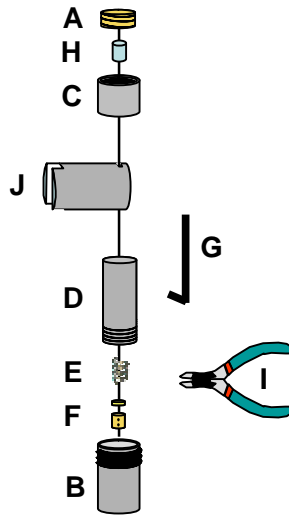

## Montaje – Cable – Suelo /Techo

10 mn

- A – 1 Fijacion techo
- B – 1 Fijacion suelo
- C – 1 Fijacion superior
- D – 1 Tubo tensor
- E – 1 Muelle
- F – 1 Prisionero
- G – 1 Llave allen
- H – 1 Tope Cable
- I – 1 Alicates
- J - Pinza